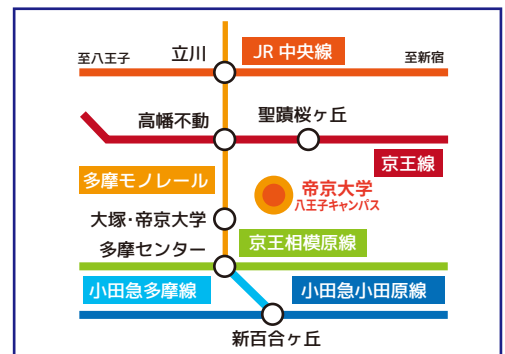

帝京大学(会場) へのお問合せはご遠慮ください。

参加費

無料

懇親会: 3,000円/1人 ※学生無料

懇親会にご参加の方は当日受付にて参加費をお支払いください。

お申し込み

1 申込書をダウンロード

ネットワーク多摩ホームページ nw-tama.jp

2 申込書を事務局へ送付

メール・FAXいずれかで下記まで
申込書到着後、申込完了のメールをお送りいたします。
(開催の3日前までにメール予定)

メール office@nw-tama.jp

FAX 042-591-8831

申込締切5月26日(金)

帝京大学までのアクセス

京王線「聖蹟桜ヶ丘」駅から

・京王バス2番のりば「帝京大学構内」行きに乗車し13分、終点「帝京大学構内」下車

・京王バス1番のりば「南大沢駅」・「多摩センター駅」・「京王堀之内駅」行きに乗車し13分、「帝京大学入口」下車、徒歩4分

京王線「高幡不動」駅から

・京王バス1番のりば「帝京大学構内」行きに乗車し10分、終点「帝京大学構内」下車

・京王バス1番のりば「百草団地」・「聖蹟桜ヶ丘駅」行きに乗車し10分、「百草団地」または「百草団地入口」下車、徒歩7分

京王相模原線・小田急多摩線・多摩モノレール「多摩センター」駅から