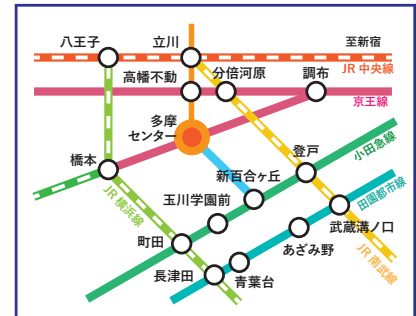

京王相模原線「京王多摩センター」駅
 小田急多摩線「小田急多摩センター」駅
 徒歩5分

多摩都市モノレール「多摩センター」駅
 徒歩6分

※ご来場の際は公共交通機関をご利用ください

懇親会お申込

ネットワーク多摩ホームページ、メール、FAX、
 郵送のいずれかでお申し込み下さい。

HP <https://www.nw-tama.jp>

郵送 〒191-8506 東京都日野市
 程久保 2-1-1 明星大学 20号館 6階
 ネットワーク多摩 フォーラム係