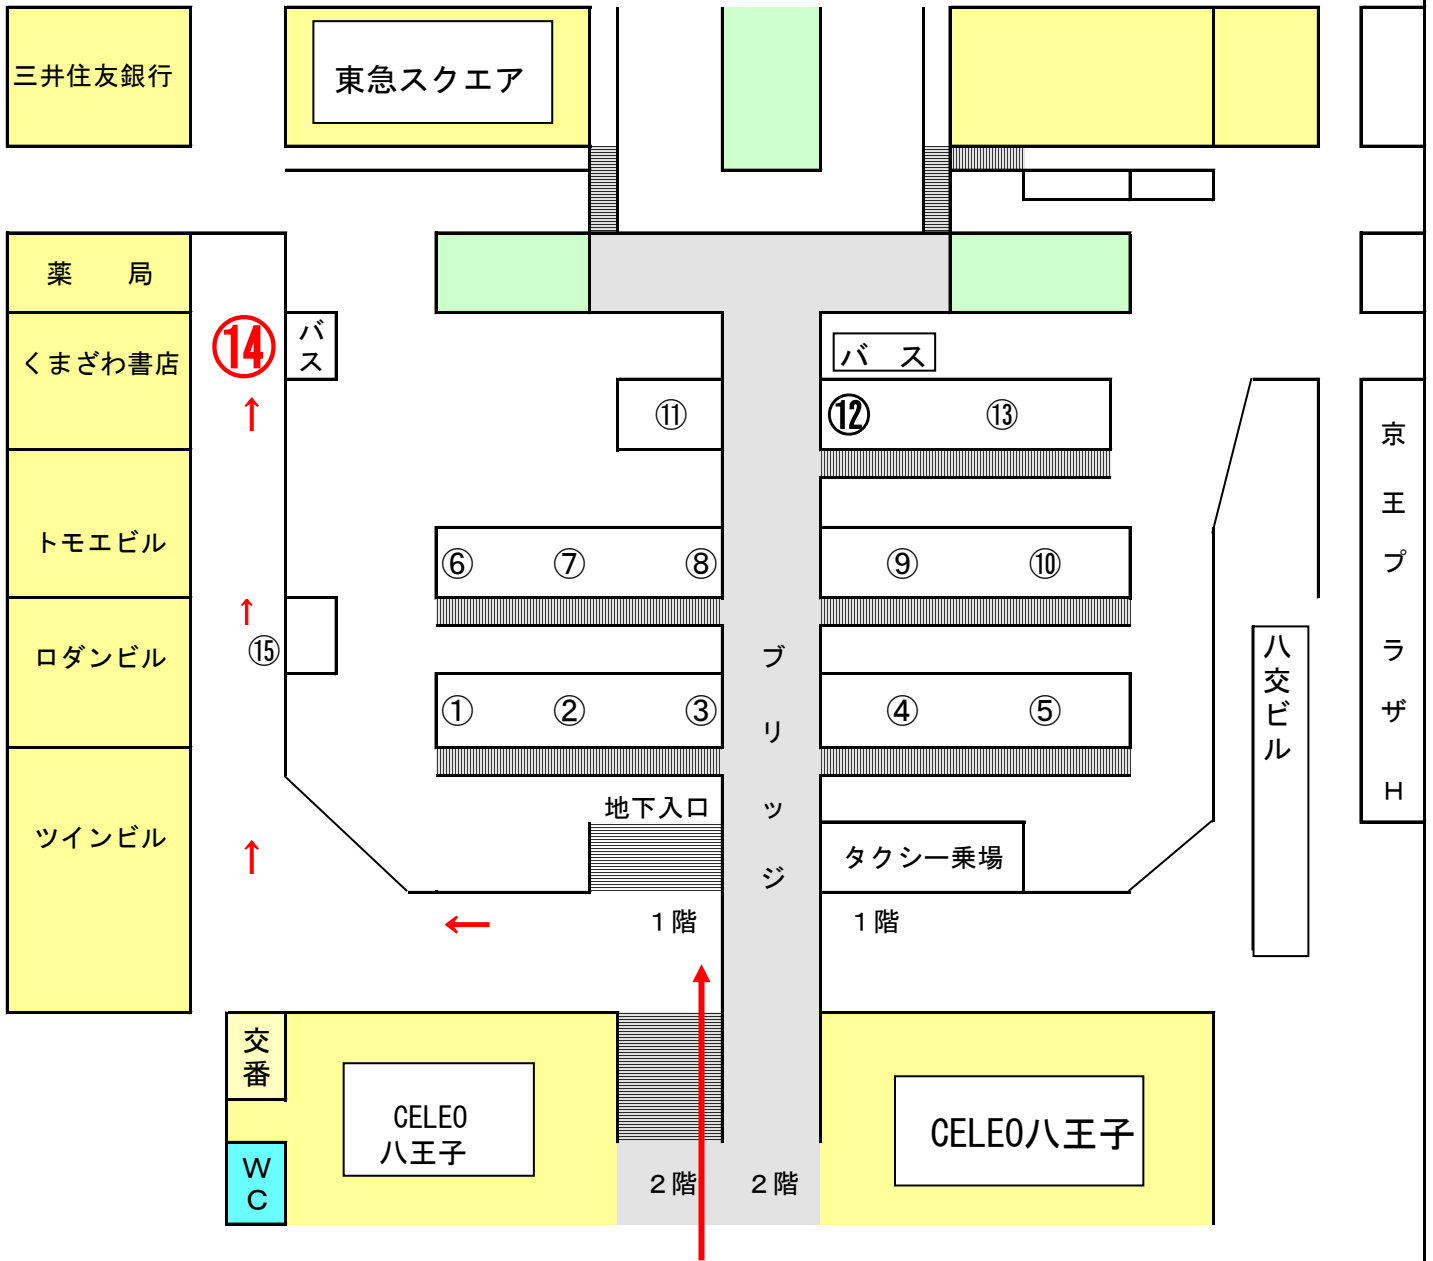

八王子駅北口路線バス乗場案内図

⑭番行き

JR八王子駅北口改札

創価大学方面行きバス乗場 H27. 9. 1より

京王八王子駅 バス乗場

創価大学正門方面 = 4番

⑭番乗場

始発から 12:29 まで